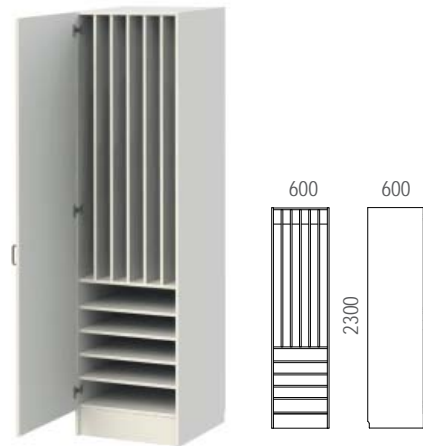

**PK601** PATJAKAAPPI

**PK600** PATJAKAAPPI

Patjakaapissa on lokerot patjoille, jolloin patjat eivät joudu kosketuksiin toistensa kanssa. Kaapin tuuletus tapahtuu ilman läpivirtausaukkojen kautta.

**MATERIAALIT:**

Runko: Melamiini / koivuviilutettu kalustelevy

Ovi: melamiini / laminaatti / koivuviilu

**HK101-600** HENKARIKAAPPI

**HK102-600** KAAPPI

**MATERIAALIT:**

Runko: Melamiini / koivuviilutettu kalustelevy

Ovi: melamiini / laminaatti / koivuviilu