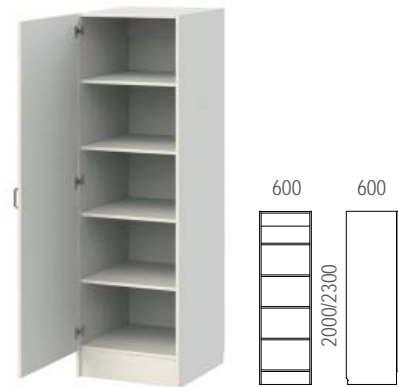

**PK601** PATJAKAAPPI

**PK600** PATJAKAAPPI

Patjakaapissa on lokerot patjoille, jolloin patjat eivät joudu kosketuksiin toistensa kanssa. Kaapin tuuletus tapahtuu ilman läpivirtausaukkojen kautta.

**MATERIAALIT:**

Runko: Melamiini / koivuviilutettu kalustelevy

Ovi: melamiini / laminaatti / koivuviilu

**HK101-600** HENKARIKAAPPI

**HK102-600** KAAPPI

**MATERIAALIT:**

Runko: Melamiini / koivuviilutettu kalustelevy

Ovi: melamiini / laminaatti / koivuviilu

Korkeussäädettävät hyllytasot vakiona HK102-600 ja HK102-800.

**HK102-800** KAAPPI