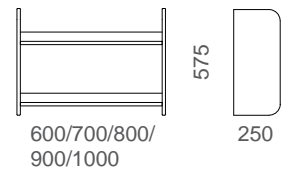

M200 SEINÄHYLLY

M201 SEINÄHYLLY

M62 OTTO SEINÄHYLLY

M63 OTTO SEINÄHYLLY

MATERIAALIT:

Runko lakattua massiivikoivua, korkeussäädettävät hyllyt. Hyllyissä M62 ja M63 tausta koivuvaneria. Lisävarusteena saatavissa myös ovilla. M200 ja M201 seinähyllissä ei ole taustaa.

M200

M201

M62

M63

M100 SEINÄHYLLY

M101 SEINÄHYLLY

MATERIAALIT:

Lakattu massiivikoivu.