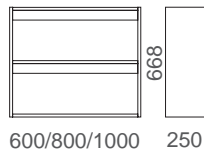

MATERIAALIT:

Runko lakattua massiivikoivua, korkeussäädettävät hyllyt. Hyllyissä M62 ja M63 tausta koivuvaneria. Lisävarusteena saatavissa myös ovilla. M200 ja M201 seinähyllissä ei ole taustaa.

M201

MATERIAALIT:

Lakattu massiivikoivu.

MATERIAALIT:

Lakattu massiivikoivu.