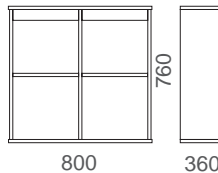

MATERIAALIT:

Runko lakattua massiivikoivua, korkeussäädettävät hyllyt. Hyllyissä M62 ja M63 tausta koivuvaneria. Lisävarusteena saatavissa myös ovilla. M200 ja M201 seinähyllissä ei ole taustaa.

M62

MATERIAALIT:

Lakattu massiivikoivu.

MATERIAALIT:

Lakattu massiivikoivu.