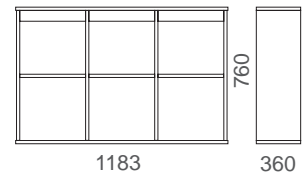

M200 SEINÄHYLLY

M201 SEINÄHYLLY

M62 OTTO SEINÄHYLLY

M63 OTTO SEINÄHYLLY

MATERIAALIT:

Runko lakattua massiivikoivua, korkeussäädettävät hyllyt. Hyllyissä M62 ja M63 tausta koivuvaneria. Lisävarusteena saatavissa myös ovilla. M200 ja M201 seinähyllissä ei ole taustaa.

M200

M201

M62

M63

M100 SEINÄHYLLY

M101 SEINÄHYLLY

MATERIAALIT:

Lakattu massiivikoivu.