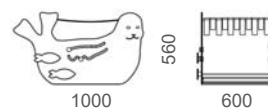

AS1 Модуль для развития моторики

Материалы:

Боковые части и дно березовая - ламинированная фанера белого цвета. Бортики из массива березы. Матрас с обивкой из материала Инари, обивка съёмная. С обеих сторон развивающие моторику элементы. Навес из материала Инари.

Материал для крыши из мягкого войлока

С обеих сторон двигающиеся кнопки

Матрас закрепляется к днищу с помощью липучек