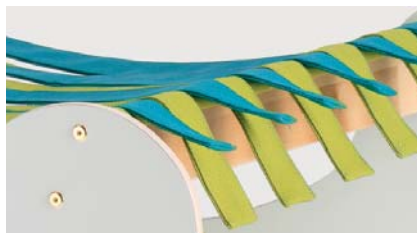

AS1 Модуль для развития моторики

Материалы:

Боковые части и дно березовая - ламинированная фанера белого цвета. Бортики из массива березы. Матрас с обивкой из материала Инари, обивка съёмная. С обеих сторон развивающие моторику элементы. Навес из материала Инари.

Материал для крыши из мягкого войлока

С обеих сторон двигающиеся кнопки

Матрас закрепляется к днищу с помощью липучек