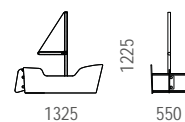

AS2 Корабль с полками

Материалы:

Каркас из ламинированной березовой фанеры белого цвета.
Сиденья, полки, штанга для паруса из массива березы.

Парус рычаг сзади регулируются в разные стороны и есть много полок для хранения.