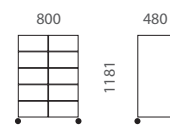

Tuoteinfo

Runko vakiona lakattua massiivikoivua. Tausta vakiona valkoista kalustelevyä. Laatikoiden etulevyt laminaatilla pinnoitettua kalustelevyä. Vetolaatikoissa teräksiset liukukiskot. Metalliset nappivetimet vakiona. Pyörät.

Vetolaatikoiden väri laminaatti-värikartasta. Runko saatavana myös tammisena. Tilauksesta runko valkoista kalustelevyä sekä useita eri taustavaihtoehtoja. Saatavana myös sokkelilla. Lisävarusteena lukot, nimikyltit ja pomppusalvat laatikoihin. Voidaan varustaa myös soft close -laatikoilla. KSA-L22 ja KSA-L23 säilyttimiin istuinpehmuste lisävarusteena.

KSC-L52