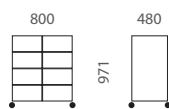

Tuoteinfo

Runko vakiona lakattua massiivikoivua. Tausta vakiona valkoista kalustelevyä. Laatikoiden etulevyt laminaatilla pinnoitettua kalustelevyä. Vetolaatikoissa teräksiset liukukiskot. Metalliset nappivetimet vakiona. Pyörät.

Vetolaatikoiden väri laminaatti-värikartasta. Runko saatavana myös tammisena. Tilauksesta runko valkoista kalustelevyä sekä useita eri taustavaihtoehtoja. Saatavana myös sokkelilla. Lisävarusteena lukot, nimikyltit ja pomppusalvat laatikoihin. Voidaan varustaa myös soft close -laatikoilla. KSA-L22 ja KSA-L23 säilyttimiin istuinpehmuste lisävarusteena.

KSB-L42