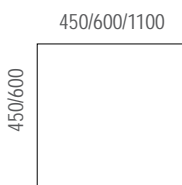

## SOHVAPÖYDÄT

**O270** SOHVAPÖYTÄ

**O265** SOHVAPÖYTÄ  
ALATASOLLA

**O265** SOHVAPÖYTÄ  
ALATASOLLA

### MATERIAALIT:

Lakattua massiivikoivua. Saatavana alatasolla tai ilman. Pöydän korkeudet 400/450/500 mm. Erikoistilauksesta saatavana myös tammisena.

**O260** SUORAKAIDEPÖYTÄ

**O265** SUORAKAIDEPÖYTÄ  
ALATASOLLA