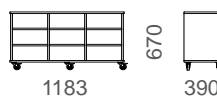

### MATERIAALIT:

Runko lakattua massiivikoivua. Onni-sarjan kalusteet toimitetaan joko lukittavilla pyörillä, sokkelilla tai jaloilla. Säädettävät hyllytasot. Lisävarusteena Otto-irtolaatikko OT120 tai N2-muovilaatikat.

**ON32AA**

**ON42AA**

**ON33AAA**

**ON43AAA**

**ON33AAA + ON33AAA**