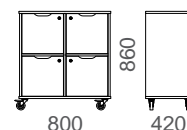

Låsbara möbelhjul