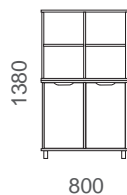

OT53LAL MED HJUL

OT72OL MED SOCKEL

MATERIAL:

Björk, lackad, lådans framsida och dörrarna har laminatyta. Färger från basfärgsortimentet. Hyllorna kan höjjusteras. Lås som extrautrustning. Otto-seriens möbler levereras antingen med hjul, sockel eller ben. Otto-skåpens baksida kan vara av tyg, en magnetisk krittavla, en magnetisk tuchtavla eller en Bulletin board.

Säkerhetslåda, enkel att stänga.

Lådans botten har filt dynor. Gör inte skråmor på bordsytan.

Baksida lackad björkplywood som standard

Beklädd tygbaksida

Magnetisk tuchtavla

OT52AA + OT54A

OT52OO + OT52AA

OT52LL + OT54A

OT62AA
+ 6 st. OT121

OT62AA
+ 4 st. N2-lådor

OT72AL
+ N3 och N2-låda

OT73AAA
+ 4 st. OT120
+ 1 st. extrahylla

OT72AL
+ 2 st. OT121

OT72AL
+ 2 st. N2-lådor
+ 1 st. N3-låda

OT72OL

OT73AAA
+ 12 st. OT120
+ 3 st. extrahyllor

OTTO LÅDOR

OT121: H 210, B 350, D 350 mm
OT120: H 160, B 350, D 350 mm

MATERIAL:

Plywood med vit laminatyta.
Framssidornas färger från
basfärgsортimentet.

Otto-modulseriens djup 420 mm.

	417	417	800	800	800	1183	1183	1183	1183	1183	
620											620
	OT41A	OT41L	OT42LL	OT42OO	OT42AA	OT43LLL	OT43OOO	OT43AAA	OT43AAL	OT43AAO	
620											620
	OT41O	OT41K	OT42LA	OT42AO	OT42LO	OT43LAO	OT43LLO	OT43OAO	OT43OLO	OT43LAL	
											620
			OT42KK	OT44A	OT45AA	OT43KKK					
740											740
	OT51A	OT51L	OT52LL	OT52OO	OT52AA	OT53LLL	OT53OOO	OT53AAA	OT53AAL	OT53AAO	
740											740
	OT51O		OT52LA	OT52AO	OT52LO	OT53LAO	OT53LLO	OT53OAO	OT53OLO	OT53LAL	
											740
				OT54A	OT55AA						
860											860
	OT61A	OT61L	OT62LL	OT62OO	OT62AA	OT63LLL	OT63OOO	OT63AAA	OT63AAL	OT63AAO	
860											860
	OT61O	OT61K	OT62LA	OT62AO	OT62LO	OT63LAO	OT63LLO	OT63OAO	OT63OLO	OT63LAL	
											860
			OT62KK	OT64A	OT65AA	OT63KKK					
980											980
	OT71A	OT71L	OT72LL	OT72OO	OT72AA	OT73LLL	OT73OOO	OT73AAA	OT73AAL	OT73AAO	
980											980
	OT71O		OT72LA	OT72AO	OT72LO	OT73LAO	OT73LLO	OT73OAO	OT73OLO	OT73LAL	
											1100
				OT74A	OT75AA		OT83LLL				