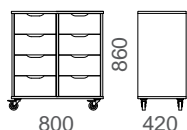

OTE62DD

OTTO LÅDOR

OT121: H 210, B 350, D 350 mm
OT120: H 160, B 350, D 350 mm

MATERIAL:

Plywood med vit laminatyta.
Framssidornas färger från
basfärgsортimentet.