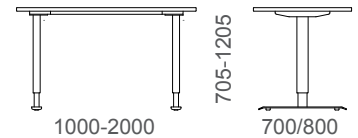

OT41L ПОДКАТНАЯ ТУМБА

OT41LB ПОДКАТНАЯ ТУМБА

МАТЕРИАЛЫ:

Каркас массив березы, лакированная поверхность. Ящики клееная фанера с ламинатом. Доступны любые варианты ящиков по цвету и размеру. Цвет ламината в соответствии с каталогом цветов, большая гамма цветов на выбор. Замки в качестве дополнительного оснащения.

OP200

СТОЛ РЕГУЛИРУЕМЫЙ ПО ВЫСОТЕ

OP220

СТОЛ РЕГУЛИРУЕМЫЙ ПО ВЫСОТЕ, с передней панелью

МАТЕРИАЛЫ:

Каркас массив березы, лакированная поверхность. Крышка стола массив дерева или ламинат. Цвет ламината в соответствии с каталогом цветов, большая гамма цветов на выбор. Панель мебельный щит с поверхностью из ламината, березового шпона или с мягкой обивкой.