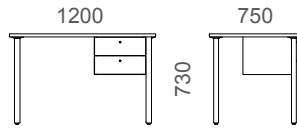

S240 ПИСЬМЕННЫЙ СТОЛ

МАТЕРИАЛЫ:

Каркас массив березы, лакированная поверхность. Крышка стола мебельный щит с ламинатом или с акустическим покрытием. Ящики клееная фанера с ламинатом. Цвет ламината или акустики в соответствии с каталогами цветов, большая гамма цветов на выбор. Ножки с припятствующими скользящими накладками на винтах. В качестве дополнительного оборудования можно заказать с закрывающейся задней панелью с покрытием из березового шпона или ламината.

OP200

СТОЛ РЕГУЛИРУЕМЫЙ ПО ВЫСОТЕ

OP220

СТОЛ РЕГУЛИРУЕМЫЙ ПО ВЫСОТЕ, с передней панелью

МАТЕРИАЛЫ:

Каркас массив березы, лакированная поверхность. Крышка стола массив дерева или ламинат. Цвет ламината в соответствии с каталогом цветов, большая гамма цветов на выбор. Панель мебельный щит с поверхностью из ламината, березового шпона или с мягкой обивкой.