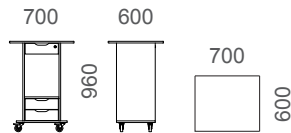

OP200

СТОЛ РЕГУЛИРУЕМЫЙ ПО ВЫСОТЕ

OP220

СТОЛ РЕГУЛИРУЕМЫЙ ПО ВЫСОТЕ, с передней панелью

МАТЕРИАЛЫ:

Каркас массив березы, лакированная поверхность. Крышка стола массив дерева или ламинат. Цвет ламината в соответствии с каталогом цветов, большая гамма цветов на выбор. Панель мебельный щит с поверхностью из ламината, березового шпона или с мягкой обивкой.