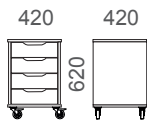

S240 ПИСЬМЕННЫЙ СТОЛ

МАТЕРИАЛЫ:

Каркас массив березы, лакированная поверхность. Крышка стола мебельный щит с ламинатом или с акустическим покрытием. Ящики клееная фанера с ламинатом. Цвет ламината или акустики в соответствии с каталогами цветов, большая гамма цветов на выбор. Ножки с припятствующими скользящими накладками на винтах. В качестве дополнительного оборудования можно заказать с закрывающейся задней панелью с покрытием из березового шпона или ламината.