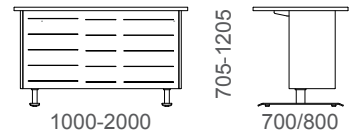

OT41L ПОДКАТНАЯ ТУМБА

OT41LB ПОДКАТНАЯ ТУМБА

МАТЕРИАЛЫ:

Каркас массив березы, лакированная поверхность. Ящики клееная фанера с ламинатом. Доступны любые варианты ящиков по цвету и размеру. Цвет ламината в соответствии с каталогом цветов, большая гамма цветов на выбор. Замки в качестве дополнительного оснащения.

OP200

СТОЛ РЕГУЛИРУЕМЫЙ ПО ВЫСОТЕ

OP220

СТОЛ РЕГУЛИРУЕМЫЙ ПО ВЫСОТЕ, с передней панелью

МАТЕРИАЛЫ:

Каркас массив березы, лакированная поверхность. Крышка стола массив дерева или ламинат. Цвет ламината в соответствии с каталогом цветов, большая гамма цветов на выбор. Панель мебельный щит с поверхностью из ламината, березового шпона или с мягкой обивкой.