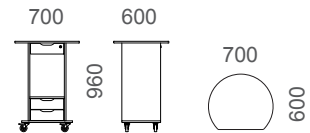

SE51 ВЫСОКИЙ СТОЛ с полукруглой крышкой

МАТЕРИАЛЫ:

Каркас массив березы, лакированная поверхность. Крышка стола и ящики клееная фанера с ламинатом. Цвет ламината в соответствии с каталогом цветов. Замок для ящика верхнего отделения. Удобные колесики со стопорами для перестановки и фиксации.