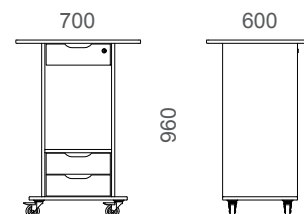

МАТЕРИАЛЫ:

Каркас стола: массив березы. Столешница: клееная ламинированная фанера. Цвет ламината соответствует с каталогом цветов. Задняя панель стола массив березы. Ящики ламинированные. Дополнительное оборудование: замки для ящиков.