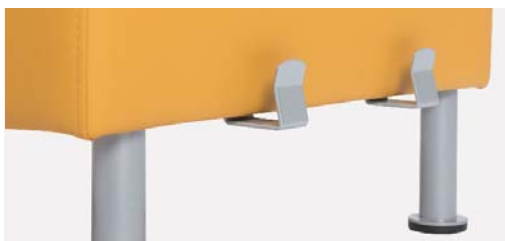

SM20 Kaareva istuinmoduuli

Materiaalit:

Kestävä runko, istuin pehmustettu. Istumakorkeus 450 mm. Korkeussäädettävät teräsputkijalat. Runsaasti eri verhoiluvaihtoehtoja.

Istuinmoduulit voidaan kiinnittää toisiinsa kuvan mukaisilla koukuilla. Koukut sisältyvät toimitukseen.