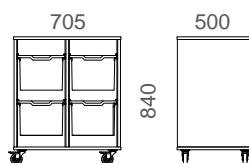

OST8200 LATAUSPISTE TABLETEILLE