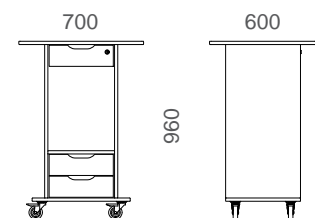

**OP220** TYÖPÖYTÄ,  
korkeussäädettävä

**OP112** LAITEKAAPPI

#### MATERIAALIT:

Pöydän kansi koivua tai laminaattia, laitekaapin runko lakattua massiivikoivua, ovet ja laatikoiden etusarjat laminaattia. Värit perusvärimallistosta. Pöydän jalustassa sähköinen korkeussäätö. Laitekaapissa lukittavat ovet, myös takaseinä avattavissa. Kaapelikourut johdoille. Pöydän etulevy saatavissa verhoiltuna.