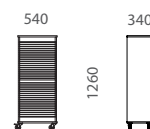

Tuoteinfo

Runko lakattua massiivikoivua. Kuivaustasot kosteuden kestävää hdf-levyä. Pyörät.

Telinettä voidaan käyttää molemmin puolin. Tilauksesta saatavana lisätaso V133.

V132-35