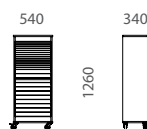

Tuoteinfo

Runko lakattua massiivikoivua. Kuivaustasot kosteuden kestävää hdf-levyä. Pyörät.

Telinettä voidaan käyttää molemmin puolin. Tilauksesta saatavana lisätaso V133.

V132-25