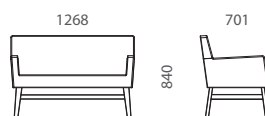

WO-S1 Nojatuoli

WO-S2 Sohva, 2 istuttava

WO-S3 Sohva, 3 istuttava

Tuoteinfo

Tukeva puurunko. Jalat vakiona lakattua massiivikoivua. Ympäriverhoiltu, pehmustettu istuin, selkänoja ja käsinojat. Jaloissa ruuvikiinnitteiset huopanastat.

Jalat saatavana myös tammisena. Kiinteä verhoilu. Istuinkorkeus 450 mm.

WO-S1

WO-S2

WO-S3