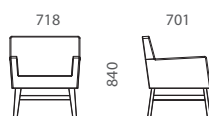

WO-S1 Nojatuoli

WO-S2 Sohva, 2 istuttava

WO-S3 Sohva, 3 istuttava

Tuoteinfo

Tukeva puurunko. Jalat vakiona lakattua massiivikoivua. Ympäriverhoiltu, pehmustettu istuin, selkänoja ja käsinojat. Jaloissa ruuvikiinnitteiset huopanastat.

Jalat saatavana myös tammisena. Kiinteä verhoilu. Istuinkorkeus 450 mm.

WO-S1

WO-S2

WO-S3