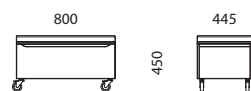

IR10 Istuinrahi, suorakaide

IR15 Istuinrahi, puolisuunnikas

Tuoteinfo

Runko vakiona lakattua massiivikoivua. Kansi laminaatilla pinnoitettua kalustelevyä. Pohja kalustelevyä. Kannessa turvasaranat. Verhoiltu pehmustettu istuin. Pyörät tai jalat.

Istuinpehmusteen pohjassa liukumaton matto. Irrotettava verhoilu vetoketjukiinnityksellä. Istuinpehmusteen paksuus 50 mm.

IR10

IR15