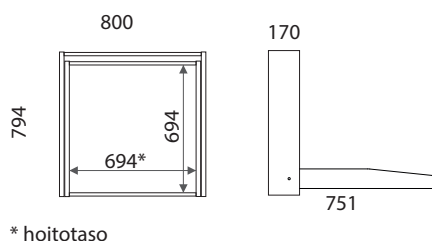

S204U HOITOPÖYTÄ, seinäkiinnitteinen

Runko lakattua massiivikoivua. Tausta valkoista kalustelevyä. Taittuvan tason kehys lakattua massiivikoivua. Taso laminaatilla pinnoitettua kalustelevyä. Seinäkiinnitys. Taso vakiona valkoista laminaattia. Kahdella kaasujousella varustettu taittomekanismi. Kiinteä hyllytaso. Lisävarusteena P204 patja hoitopöytään.

* hoitotaso