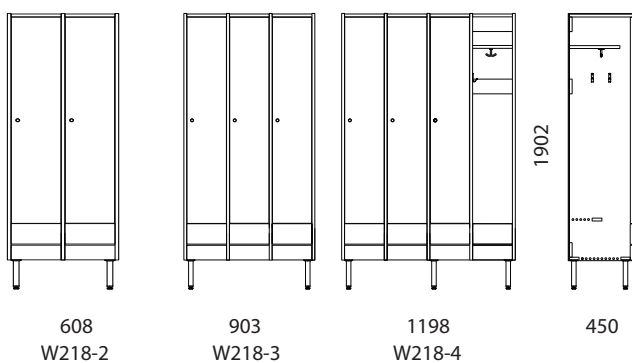

W250 LOKEROKAAPPI KIRJEAUKOILLA

Runko lakattua massiivikoivua tai tilauksesta valkoista kalustelevyä. Ovet laminaatilla pinnoitettua kalustelevyä. Tausta valkoista hdf-levyä. Metalliset nappivetimet. Kirjearukat. Ovien väri laminaatti-värikartasta. Lisävarusteena lukot tai numerolukot oviin.

Z400 PUKUKAAPPI

Runko lakattua massiivikoivua tai tilauksesta valkoista kalustelevyä. Ovet laminaatilla pinnoitettua kalustelevyä. Tausta valkoista hdf-levyä. Metalliset nappivetimet ja vaatekoukut. Kenkähylly alumiini-putkea. Seinäkiinnitys. Ovien väri laminaatti-värikartasta. Pukukaapin jokaisessa osastossa vakiona ankkurikoukku ja 2 kpl vaatekoukkuja. Lisävarusteena lukot, muovitaskut ja nimikyltit oviin.

PP701 PENKKI

Penkissä teräsputkirunko, RAL 7042, säätöjalat. Kansitaso massiivista koivua, laminaattia tai Acoustic-pinnoitetta. Värit perusvärimallistosta.

W218 PUKUKAAPPI

Runko lakattua massiivikoivua tai tilauksesta valkoista kalustelevyä. Ovet laminaatilla pinnoitettua kalustelevyä. Tausta hdf-levyä. Kiinteä hyllytaso. Metalliset nappivetimet ja vaatekoukut. Kenkähylly alumiini-putkea. Tuuletusaukot vaatekaapin alaosassa. Teräsputki-jalat korkeussäädettävillä jalkatassuilla. Ovien väri laminaatti-värikartasta. Pukukaapin jokaisessa osastossa vakiona ankkurikoukku ja 2 kpl vaatekoukkuja. Tilauksesta seinään ripustettavana mallina ilman teräsputkijalkoja. Lisävarusteena lukot, muovitaskut ja nimikyltit oviin.

W194 PENKKI

Lakattu koivu, penkin kansi massiivikoivua, laminaattia tai Acoustic-pinnoitetta. Värit perusvärimallistosta. Jaloissa ruuvi kiinnitettävät liukuestenastat.