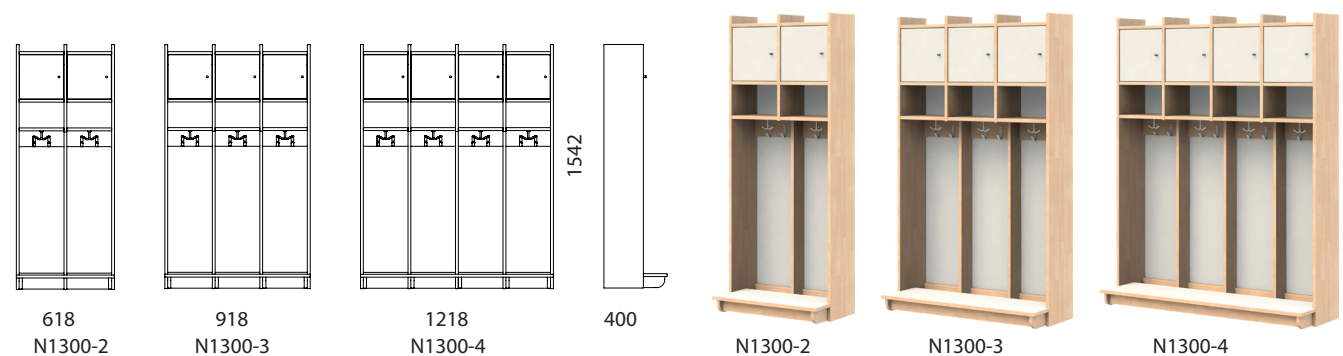

N1300 NAULAKKO

Runko lakattua massiivikoivua. Ovet ja istuintaso laminaatilla pinnoitettua kalustelevyä. Tausta valkoista hdf-levyä. Metalliset nuppivetimet ja vaatekoukut. Seinäkiinnitys. Ovien ja istuintason väri laminaattivärikartasta. Kiinteä avolokero. Naulakon päällä kiinteillä väljakajilla varustettu säilytystaso. Lisävarusteena muovitasku ja nimikyltit oviin.