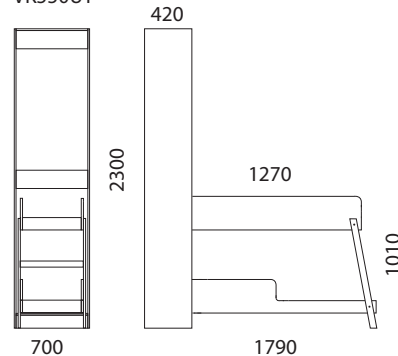

Sänkykaappi VK550UT ominaisuudet

- Painonappilukko 1760 mm korkeudessa.
- Oven lukitus yläsängyn sivulaitaan.
- Ylä- ja alasängyssä kiinteät turvalaidat.
- Sänkykasetin lukitus säilytysasentoon.
- Yläsängyn pääty varustettu peitelevyllä.

VK550UT