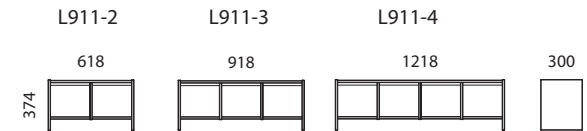

SEINÄNAULAKKO JA PENKKI

Runko lakattua massiivikoivua. Ovet ja istuintaso laminaatilla pinnoitettua kalustelevyä. Tausta valkoista hdf-levyä. Metalliset nappivetimet ja vaatekoukut. Kenkähylly alumiiniputkea. Seinäkiinnitys. Ovien ja istuintason väri laminaatti-värikartasta. Naulakon päällä kiinteillä väljakajilla varustettu säilytystaso. Saatavana myös henkaritangolla varustettuna. Lisävarusteena muovitasku ja nimikyltit oviin. Naulakot vakiona avolokeroilla, ovet lisävarusteena.

Seinänaulakot

Penkit

W230 PUKUKAAPPI

Runko lakattua massiivikoivua tai tilauksesta valkoista kalustelevyä. Ovet laminaatilla pinnoitettua kalustelevyä. Tausta valkoista hdf-levyä. Metalliset nappivetimet ja vaatekoukut. Teräsputkijalat korkeussäädettävillä jalkatassuilla. Ovien väri laminaatti-värikartasta. Puku-kaapin jokaisessa osastossa vakiona ankkurikoukku ja 2 kpl vaatekoukkuja. Lisävarusteena lukot, muovitaskut ja nimikyltit oviin.

W240 LOKEROKAAPPI

Runko lakattua massiivikoivua tai tilauksesta valkoista kalustelevyä. Ovet ja sokkeli laminaatilla pinnoitettua kalustelevyä. Metalliset nappivetimet. Ovien väri laminaatti-värikartasta. Lisävarusteena lukot ja numerolukot oviin.