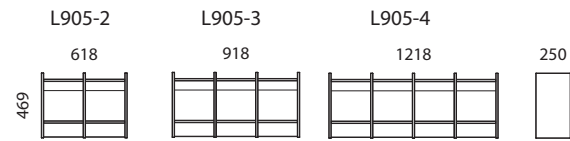

SEINÄNAULAKKO JA PENKKI

Runko lakattua massiivikoivua. Ovet ja istuintaso laminaatilla pinnoitettua kalustelevyä. Tausta valkoista hdf-levyä. Metalliset nappivetimet ja vaatekoukut. Kenkähylly alumiiniputkea. Seinäkiinnitys. Ovien ja istuintason väri laminaatti-värikartasta. Naulakon päällä kiinteillä väljakajilla varustettu säilytystaso. Saatavana myös henkaritangolla varustettuna. Lisävarusteena muovitasku ja nimikyltit oviin. Naulakot vakiona avolokeroilla, ovet lisävarusteena.

Seinänaulakot