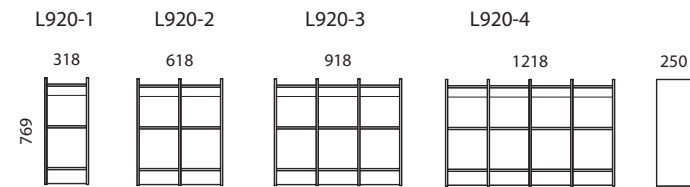

SEINÄNAULAKKO JA PENKKI

Runko lakattua massiivikoivua. Ovet ja istuintaso laminaatilla pinnoitettua kalustelevyä. Tausta valkoista hdf-levyä. Metalliset nappivetimet ja vaatekoukut. Kenkähylly alumiiniputkea. Seinäkiinnitys. Ovien ja istuintason väri laminaatti-värikartasta. Naulakon päällä kiinteillä väljakajilla varustettu säilytystaso. Saatavana myös henkaritangolla varustettuna. Lisävarusteena muovitasku ja nimikyltit oviin. Naulakot vakiona avolokeroilla, ovet lisävarusteena.

Seinänaulakot