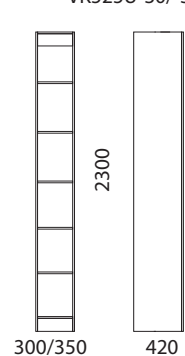

VK525U-30/-35