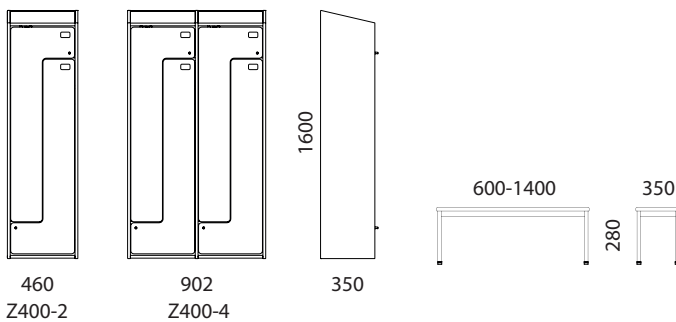

Z400 PUKUKAAPPI

Runko lakattua massiivikoivua tai tilauksesta valkoista kalustelevyä. Ovet laminaatilla pinnoitettua kalustelevyä. Tausta valkoista hdf-levyä. Metalliset nappivetimet ja vaatekoukut. Kenkähylly alumiini-putkea. Seinäkiinnitys. Ovien väri laminaatti-värikartasta. Pukukaapin jokaisessa osastossa vakiona ankkurikoukku ja 2 kpl vaatekoukkuja. Lisävarusteena lukot, muovitaskut ja nimikyltit oviin.

PP701 PENKKI

Penkissä teräsputkirunko, RAL 7042, säätöjalat. Kansitaso massiivista koivua, laminaattia tai Acoustic-pinnoitetta. Värit perusvärimallistosta.

W218 PUKUKAAPPI

Runko lakattua massiivikoivua tai tilauksesta valkoista kalustelevyä. Ovet laminaatilla pinnoitettua kalustelevyä. Tausta hdf-levyä. Kiinteä hyllytaso. Metalliset nappivetimet ja vaatekoukut. Kenkähylly alumiini-putkea. Tuuletusaukot vaatekaapin alaosassa. Teräsputki-jalat korkeussäädettävillä jalkatassuilla. Ovien väri laminaatti-värikartasta. Pukukaapin jokaisessa osastossa vakiona ankkurikoukku ja 2 kpl vaatekoukkuja. Tilauksesta seinään ripustettavana mallina ilman teräsputkijalkoja. Lisävarusteena lukot, muovitaskut ja nimikyltit oviin.