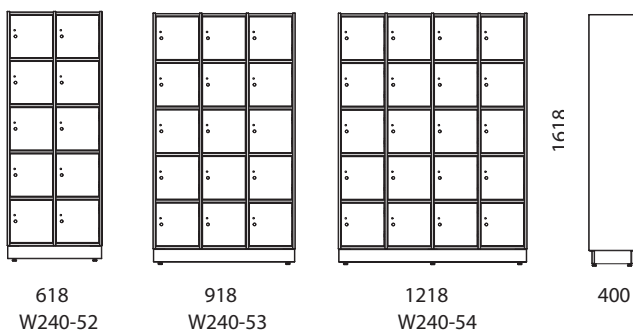

SEINÄNAULAKKO JA PENKKI

Runko lakattua massiivikoivua. Ovet ja istuintaso laminaatilla pinnoitettua kalustelevyä. Tausta valkoista hdf-levyä. Metalliset nappivetimet ja vaatekoukut. Kenkähylly alumiiniputkea. Seinäkiinnitys. Ovien ja istuintason väri laminaatti-värikartasta. Naulakon päällä kiinteillä väljakajilla varustettu säilytystaso. Saatavana myös henkaritangolla varustettuna. Lisävarusteena muovitasku ja nimikyltit oviin. Naulakot vakiona avolokeroilla, ovet lisävarusteena.

Seinänaulakot

Penkit

W230 PUKUKAAPPI

Runko lakattua massiivikoivua tai tilauksesta valkoista kalustelevyä. Ovet laminaatilla pinnoitettua kalustelevyä. Tausta valkoista hdf-levyä. Metalliset nappivetimet ja vaatekoukut. Teräsputkijalat korkeussäädettävillä jalkatassuilla. Ovien väri laminaatti-värikartasta. Puku-kaapin jokaisessa osastossa vakiona ankkurikoukku ja 2 kpl vaatekoukkuja. Lisävarusteena lukot, muovitaskut ja nimikyltit oviin.

W240 LOKEROKAAPPI

Runko lakattua massiivikoivua tai tilauksesta valkoista kalustelevyä. Ovet ja sokkeli laminaatilla pinnoitettua kalustelevyä. Metalliset nappivetimet. Ovien väri laminaatti-värikartasta. Lisävarusteena lukot ja numerolukot oviin.