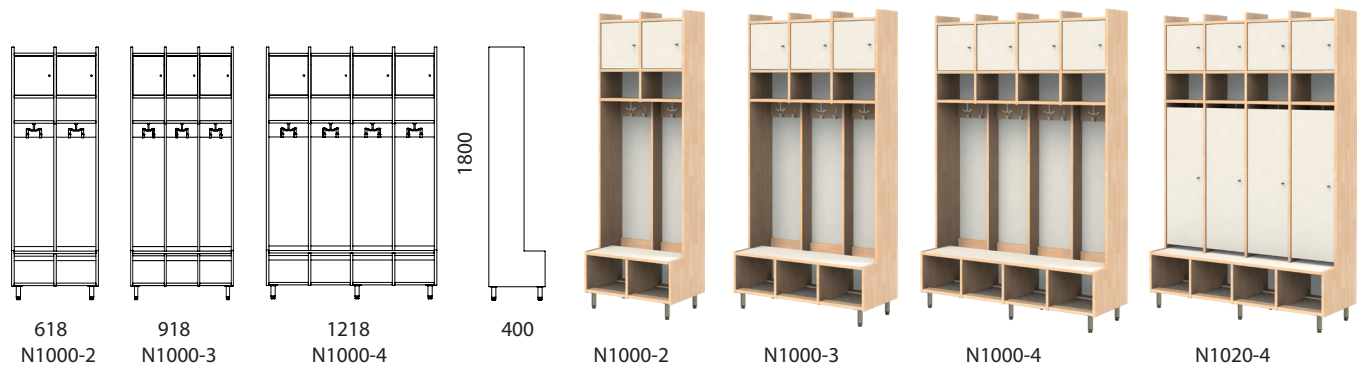

N1000 NAULAKKO

Runko lakattua massiivikoivua. Ovet ja istuintaso laminaatilla pinnoitettua kalustelevyä. Tausta valkoista hdf-levyä. Metalliset nuppivetimet ja vaatekoukut. Kenkähylly alumiiniputkea. Teräsputkijalat korkeussäädettävillä jalkatassuilla. Ovien ja istuintason väri laminaattivärikartasta. Kiinteä avolokero. Naulakon päällä kiinteillä väljakajilla varustettu säilytystaso. Tilauksesta seinään ripustettavana mallina ilman teräsputkijalkoja. Saatavana myös henkaritangolla varustettuna. Lisävarusteena muovitasku ja nimikyltit oviin.