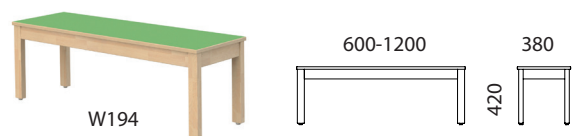

W194 PENKKI

Lakattu koivu, penkin kansi massiivikoivua, laminaattia tai Acoustic-pinnoitetta. Värit perusvärimallistosta. Jaloissa ruuvi kiinnitettävät liukuestenastat.