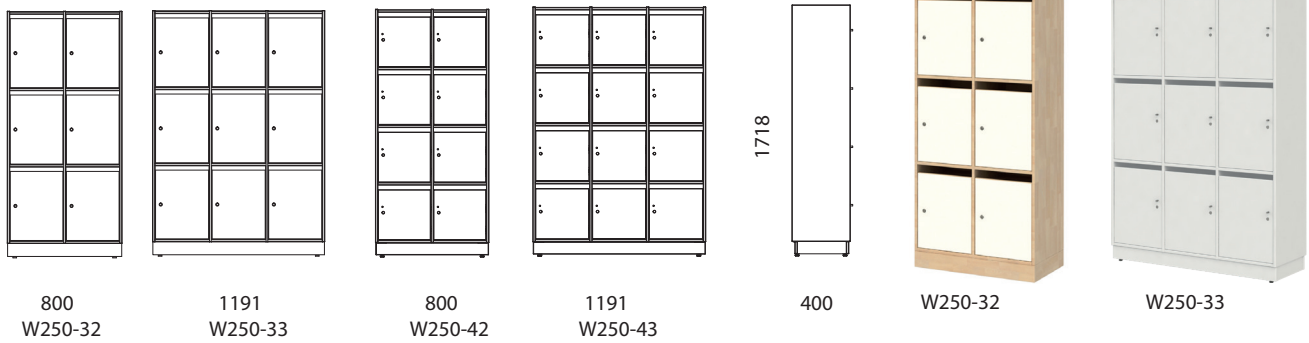

W250 LOKEROKAAPPI KIRJEAUKOILLA

Runko lakattua massiivikoivua tai tilauksesta valkoista kalustelevyä. Ovet laminaatilla pinnoitettua kalustelevyä. Tausta valkoista hdf-levyä. Metalliset nappivetimet. Kirjearukat. Ovien väri laminaatti-värikartasta. Lisävarusteena lukot tai numerolukot oviin.