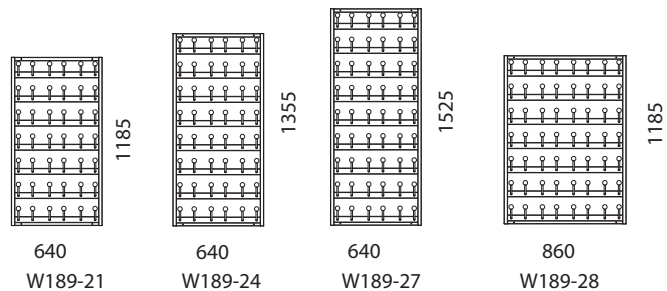

Mitoitus

Leveys: 930/1230 mm

Syvyys: 365 mm

Korkeus: 626/926/1226/1526/1836 mm

ETL102-90

W189 SAAPASTELINE

Tukeva runko polttomaalattua metallia. Metalliset saapaspidikkeet muovinupeilla. Seinäkiinnitys, syvyys 330 mm. Metallirungon väri RAL 7024 harmaa. Telineessä paikat 21/24/27/28 saapasparille.