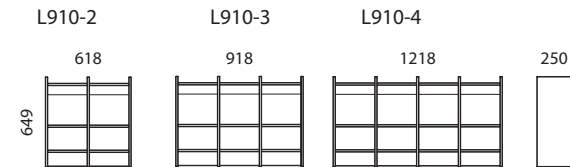

SEINÄNAULAKKO JA PENKKI

Runko lakattua massiivikoivua. Ovet ja istuintaso laminaatilla pinnoitettua kalustelevyä. Tausta valkoista hdf-levyä. Metalliset nappivetimet ja vaatekoukut. Kenkähylly alumiiniputkea. Seinäkiinnitys. Ovien ja istuintason väri laminaatti-värikartasta. Naulakon päällä kiinteillä väljakajilla varustettu säilytystaso. Saatavana myös henkaritangolla varustettuna. Lisävarusteena muovitasku ja nimikyltit oviin. Naulakot vakiona avolokeroilla, ovet lisävarusteena.

Seinänaulakot