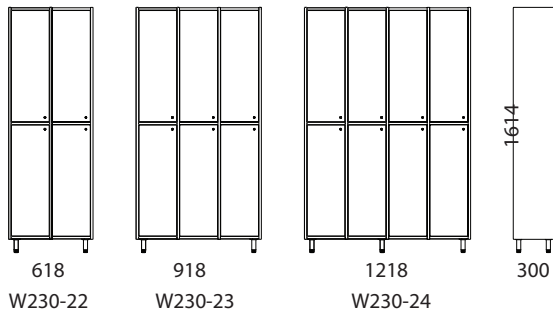

Seinänaulakot

Penkit

W230 PUKUKAAPPI

Runko lakattua massiivikoivua tai tilauksesta valkoista kalustelevyä. Ovet laminaatilla pinnoitettua kalustelevyä. Tausta valkoista hdf-levyä. Metalliset nappivetimet ja vaatekoukut. Teräsputkijalat korkeussäädettävillä jalkatassuilla. Ovien väri laminaatti-värikartasta. Puku-kaapin jokaisessa osastossa vakiona ankkurikoukku ja 2 kpl vaatekoukkuja. Lisävarusteena lukot, muovitaskut ja nimikyltit oviin.