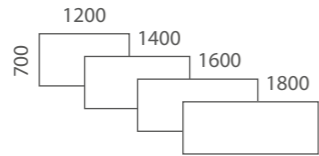

## Suorakaide

L200 S200

O200 O400

O240

WO30

WO40 WO45

WO10

WO11

## Pyöreä

L200P

Halkaisijaltaan 600-1000mm pöydissä on neljä jalkaa, 1100mm viisi jalkaa ja 1200-1250mm kokoisissa kuusi jalkaa.

S200P

## Puolipyöreä

L200PP S200PP