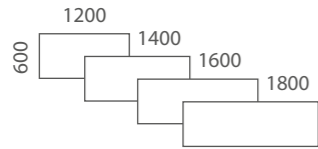

## Suorakaide

L200 S200

O200 O400

O240

WO30

WO40 WO45

WO10

WO11

## Pyöreä

L200P

Halkaisijaltaan 600-1000mm pöydissä on neljä jalkaa, 1100mm viisi jalkaa ja 1200-1250mm kokoisissa kuusi jalkaa.

S200P

## Puolipyöreä

L200PP S200PP