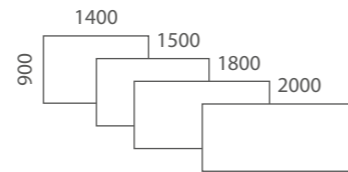

## Suorakaide

L200 S200

O200 O400

O240

WO30

WO40 WO45

WO10

WO11

## Pyöreä

L200P

Halkaisijaltaan 600-1000mm pöydissä on neljä jalkaa, 1100mm viisi jalkaa ja 1200-1250mm kokoisissa kuusi jalkaa.

S200P

## Puolipyöreä

L200PP S200PP