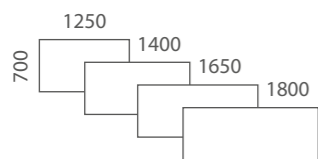

## Suorakaide

L200 S200

O200 O400

O240

WO30

WO40 WO45

WO10

WO11

## Pyöreä

L200P

Halkaisijaltaan 600-1000mm pöydissä on neljä jalkaa, 1100mm viisi jalkaa ja 1200-1250mm kokoisissa kuusi jalkaa.

S200P

## Puolipyöreä

L200PP S200PP