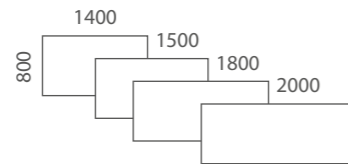

## Suorakaide

L200 S200

O200 O400

O240

WO30

WO40 WO45

WO10

WO11

## Pyöreä

L200P

Halkaisijaltaan 600-1000mm pöydissä on neljä jalkaa, 1100mm viisi jalkaa ja 1200-1250mm kokoisissa kuusi jalkaa.

S200P

## Puolipyöreä

L200PP S200PP