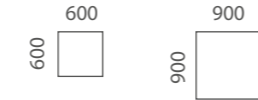

## Suorakaide

L200 S200

O200 O400

O240

WO30

WO40 WO45

WO10

WO11

## Pyöreä

L200P

Halkaisijaltaan 600-1000mm pöydissä on neljä jalkaa, 1100mm viisi jalkaa ja 1200-1250mm kokoisissa kuusi jalkaa.

S200P