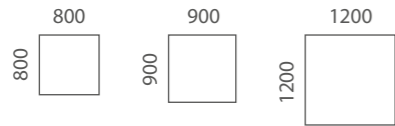

## Suorakaide

L200 S200

O200 O400

O240

WO30

WO40 WO45

WO10

WO11

## Pyöreä

L200P

Halkaisijaltaan 600-1000mm pöydissä on neljä jalkaa, 1100mm viisi jalkaa ja 1200-1250mm kokoisissa kuusi jalkaa.

S200P