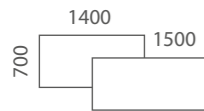

## Suorakaide

L200 S200

O200 O400

O240

WO30

WO40 WO45

WO10

WO11

## Pyöreä

L200P

Halkaisijaltaan 600-1000mm pöydissä on neljä jalkaa, 1100mm viisi jalkaa ja 1200-1250mm kokoisissa kuusi jalkaa.

S200P