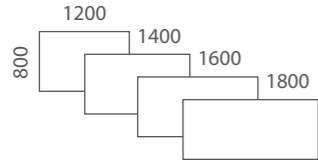

## Suorakaide

L200 S200

O200 O400

O240

WO30

WO40 WO45

WO10

WO11

## Pyöreä

L200P

Halkaisijaltaan 600-1000mm pöydissä on neljä jalkaa, 1100mm viisi jalkaa ja 1200-1250mm kokoisissa kuusi jalkaa.

S200P

## Puolipyöreä

L200PP S200PP