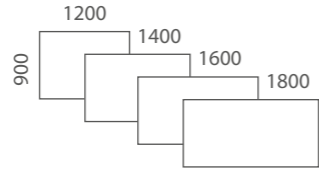

## Suorakaide

L200 S200

O200 O400

O240

WO30

WO40 WO45

WO10

WO11

## Pyöreä

L200P

Halkaisijaltaan 600-1000mm pöydissä on neljä jalkaa, 1100mm viisi jalkaa ja 1200-1250mm kokoisissa kuusi jalkaa.

S200P

## Puolipyöreä

L200PP S200PP