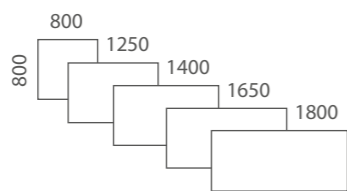

## Suorakaide

L200 S200

O200 O400

O240

WO30

WO40 WO45

WO10

WO11

## Pyöreä

L200P

Halkaisijaltaan 600-1000mm pöydissä on neljä jalkaa, 1100mm viisi jalkaa ja 1200-1250mm kokoisissa kuusi jalkaa.

S200P

## Puolipyöreä

L200PP S200PP