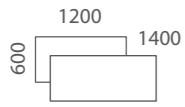

## Suorakaide

L200 S200

O200 O400

O240

WO30

WO40 WO45

WO10

WO11

## Pyöreä

L200P

Halkaisijaltaan 600-1000mm pöydissä on neljä jalkaa, 1100mm viisi jalkaa ja 1200-1250mm kokoisissa kuusi jalkaa.

S200P