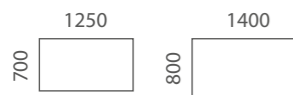

## Suorakaide

L200 S200

O200 O400

O240

WO30

WO40 WO45

WO10

WO11

## Pyöreä

L200P

Halkaisijaltaan 600-1000mm pöydissä on neljä jalkaa, 1100mm viisi jalkaa ja 1200-1250mm kokoisissa kuusi jalkaa.

S200P