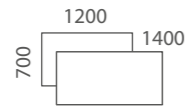

## Suorakaide

L200 S200

O200 O400

O240

WO30

WO40 WO45

WO10

WO11

## Pyöreä

L200P

Halkaisijaltaan 600-1000mm pöydissä on neljä jalkaa, 1100mm viisi jalkaa ja 1200-1250mm kokoisissa kuusi jalkaa.

S200P