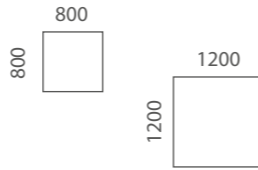

## Suorakaide

L200 S200

O200 O400

O240

WO30

WO40 WO45

WO10

WO11

## Pyöreä

L200P

Halkaisijaltaan 600-1000mm pöydissä on neljä jalkaa, 1100mm viisi jalkaa ja 1200-1250mm kokoisissa kuusi jalkaa.

S200P