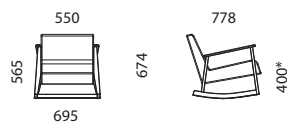

WO-S14P Keinutuoli, matala

Tuoteinfo

Tukeva puurunko. Jalat ja käsinojat vakiona lakattua massiivikoivua. Ympäriverhoiltu, pehmustettu istuin ja selkänoja.

Jalat saatavana myös tammisena. Kiinteä verhoilu. Kallistettu ja matalampi istuinasetto.